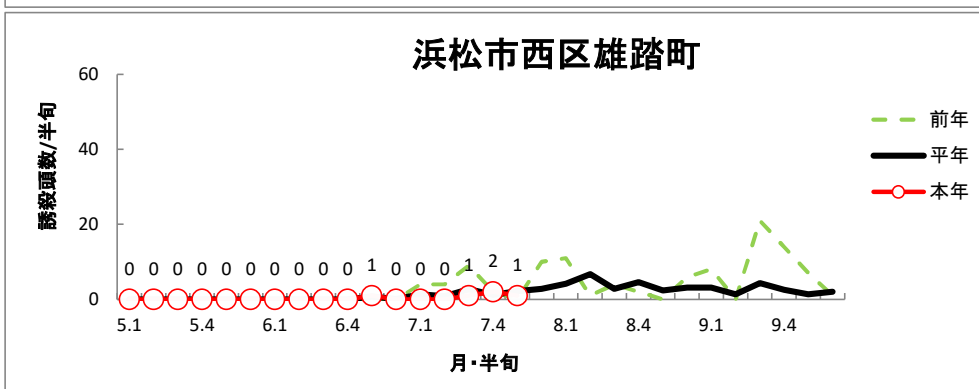

# 令和4年度 ヒメトビウナカ誘殺状況（7月第6半旬 現在）

※ 平年値は、過去10年間の調査結果を平均した数値です。  
 グラフは、半旬ごとに集計し次第、随時更新しています。

# 令和4年度 セジロウナカ誘殺状況（7月第6半旬 現在）

※ 平年値は、過去10年間の調査結果を平均した数値です。  
 グラフは、半旬ごとに集計し次第、随時更新しています。

## 令和4年度 トビイロウンカ誘殺状況（7月第6半旬 現在）

※ 平年値は、過去10年間の調査結果を平均した数値です。  
 グラフは、半旬ごとに集計し次第、随時更新しています。