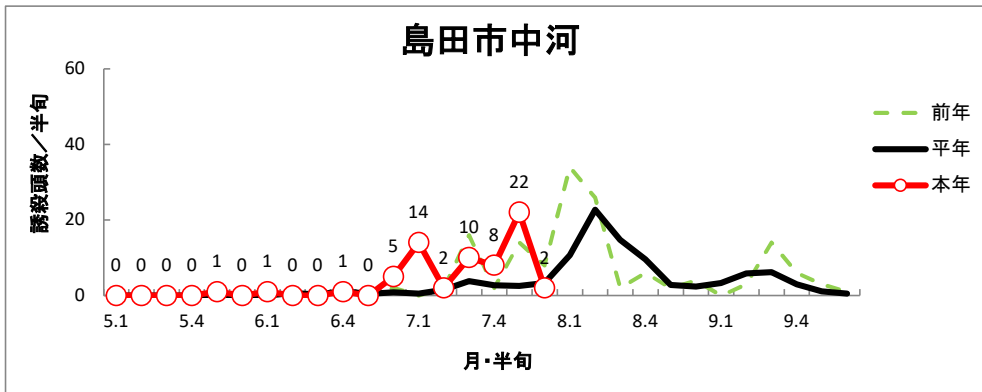

# 令和4年度 ヒメトビウナカ誘殺状況（7月第6半旬 現在）

※ 平年値は、過去10年間の調査結果を平均した数値です。  
 グラフは、半旬ごとに集計し次第、随時更新しています。

# 令和4年度 セジロウナカ誘殺状況（7月第6半旬 現在）

※ 平年値は、過去10年間の調査結果を平均した数値です。  
 グラフは、半旬ごとに集計し次第、随時更新しています。

## 令和4年度 トビイロウンカ誘殺状況（7月第6半旬 現在）

※ 平年値は、過去10年間の調査結果を平均した数値です。  
 グラフは、半旬ごとに集計し次第、随時更新しています。