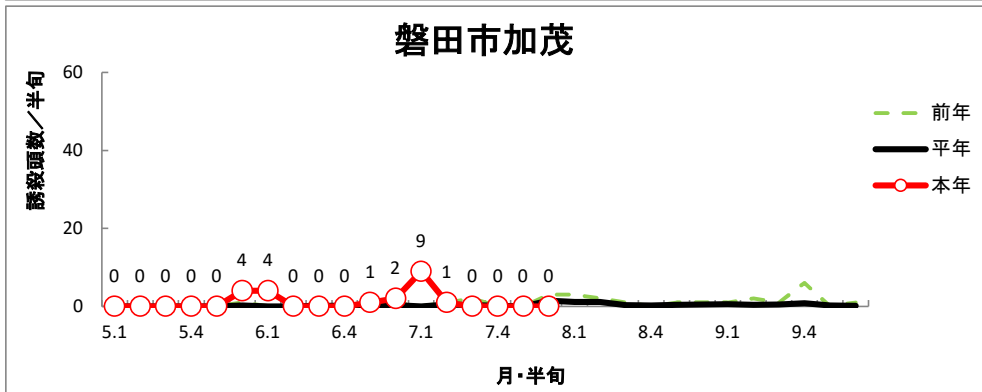

# 令和4年度 ヒメトビウナカ誘殺状況（7月第6半旬 現在）

※ 平年値は、過去10年間の調査結果を平均した数値です。  
 グラフは、半旬ごとに集計し次第、随時更新しています。

# 令和4年度 セジロウナカ誘殺状況（7月第6半旬 現在）

※ 平年値は、過去10年間の調査結果を平均した数値です。  
 グラフは、半旬ごとに集計し次第、随時更新しています。

## 令和4年度 トビイロウンカ誘殺状況（7月第6半旬 現在）

※ 平年値は、過去10年間の調査結果を平均した数値です。  
 グラフは、半旬ごとに集計し次第、随時更新しています。