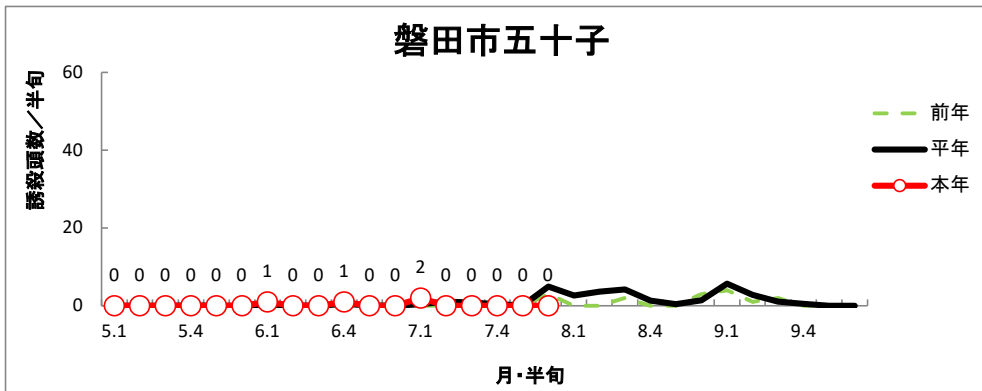

# 令和4年度 ヒメトビウナカ誘殺状況（7月第6半旬 現在）

※ 平年値は、過去10年間の調査結果を平均した数値です。  
 グラフは、半旬ごとに集計し次第、随時更新しています。

# 令和4年度 セジロウナカ誘殺状況（7月第6半旬 現在）

※ 平年値は、過去10年間の調査結果を平均した数値です。  
 グラフは、半旬ごとに集計し次第、随時更新しています。

## 令和4年度 トビイロウンカ誘殺状況（7月第6半旬 現在）

※ 平年値は、過去10年間の調査結果を平均した数値です。  
 グラフは、半旬ごとに集計し次第、随時更新しています。