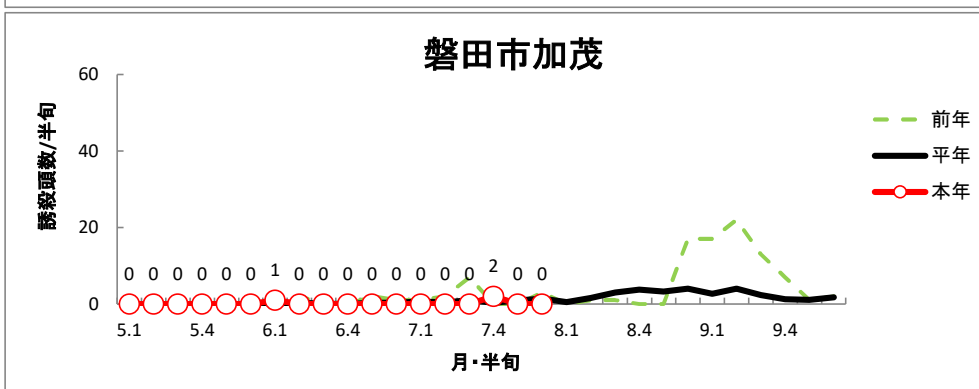

# 令和4年度 ヒメトビウナカ誘殺状況（7月第6半旬 現在）

※ 平年値は、過去10年間の調査結果を平均した数値です。  
 グラフは、半旬ごとに集計し次第、随時更新しています。

# 令和4年度 セジロウナカ誘殺状況（7月第6半旬 現在）

※ 平年値は、過去10年間の調査結果を平均した数値です。  
 グラフは、半旬ごとに集計し次第、随時更新しています。

## 令和4年度 トビイロウンカ誘殺状況（7月第6半旬 現在）

※ 平年値は、過去10年間の調査結果を平均した数値です。  
 グラフは、半旬ごとに集計し次第、随時更新しています。