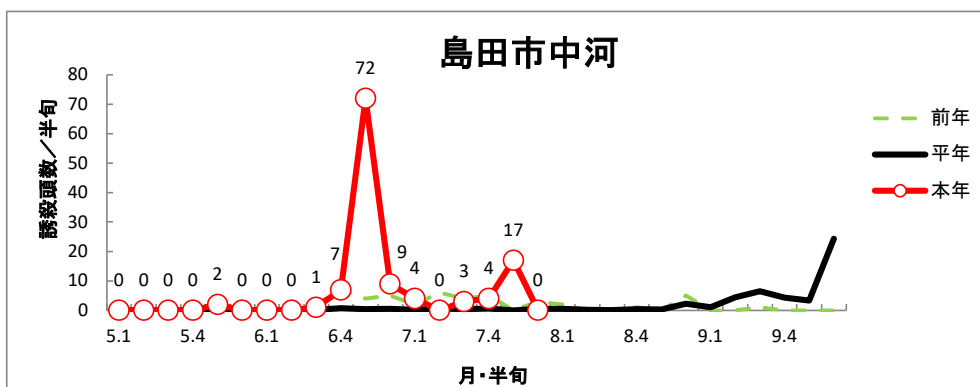

# 令和4年度 ヒメトビウナカ誘殺状況（7月第6半旬 現在）

※ 平年値は、過去10年間の調査結果を平均した数値です。  
 グラフは、半旬ごとに集計し次第、随時更新しています。

# 令和4年度 セジロウナカ誘殺状況（7月第6半旬 現在）

※ 平年値は、過去10年間の調査結果を平均した数値です。  
 グラフは、半旬ごとに集計し次第、随時更新しています。

## 令和4年度 トビイロウンカ誘殺状況（7月第6半旬 現在）

※ 平年値は、過去10年間の調査結果を平均した数値です。  
 グラフは、半旬ごとに集計し次第、随時更新しています。