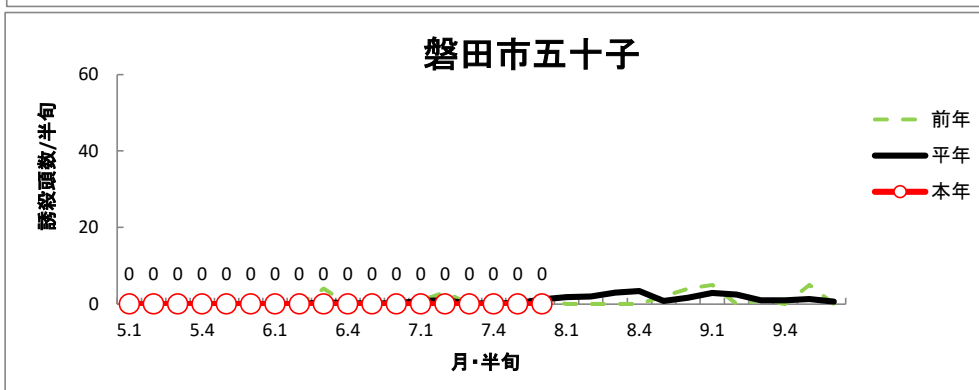

# 令和4年度 ヒメトビウナカ誘殺状況（7月第6半旬 現在）

※ 平年値は、過去10年間の調査結果を平均した数値です。  
 グラフは、半旬ごとに集計し次第、随時更新しています。

# 令和4年度 セジロウナカ誘殺状況（7月第6半旬 現在）

※ 平年値は、過去10年間の調査結果を平均した数値です。  
 グラフは、半旬ごとに集計し次第、随時更新しています。

## 令和4年度 トビイロウンカ誘殺状況（7月第6半旬 現在）

※ 平年値は、過去10年間の調査結果を平均した数値です。  
 グラフは、半旬ごとに集計し次第、随時更新しています。