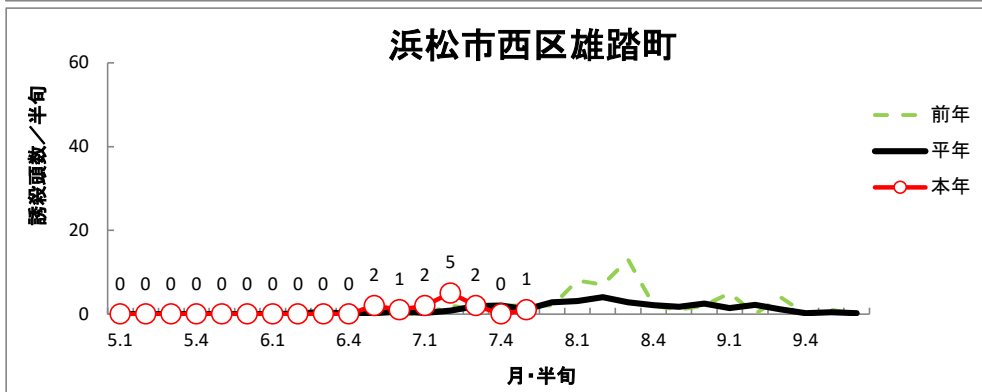

# 令和4年度 ヒメトビウナカ誘殺状況（7月第6半旬 現在）

※ 平年値は、過去10年間の調査結果を平均した数値です。  
 グラフは、半旬ごとに集計し次第、随時更新しています。

# 令和4年度 セジロウナカ誘殺状況（7月第6半旬 現在）

※ 平年値は、過去10年間の調査結果を平均した数値です。  
 グラフは、半旬ごとに集計し次第、随時更新しています。

## 令和4年度 トビイロウンカ誘殺状況（7月第6半旬 現在）

※ 平年値は、過去10年間の調査結果を平均した数値です。  
 グラフは、半旬ごとに集計し次第、随時更新しています。