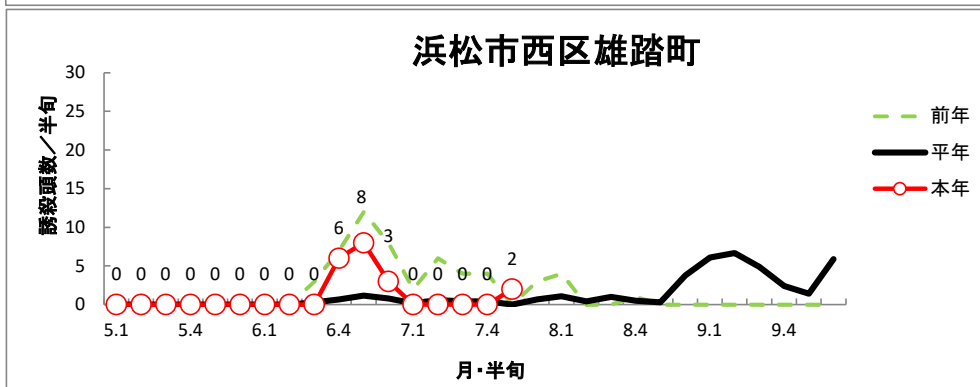

# 令和4年度 ヒメトビウナカ誘殺状況（7月第6半旬 現在）

※ 平年値は、過去10年間の調査結果を平均した数値です。  
 グラフは、半旬ごとに集計し次第、随時更新しています。

# 令和4年度 セジロウナカ誘殺状況（7月第6半旬 現在）

※ 平年値は、過去10年間の調査結果を平均した数値です。  
 グラフは、半旬ごとに集計し次第、随時更新しています。

## 令和4年度 トビイロウンカ誘殺状況（7月第6半旬 現在）

※ 平年値は、過去10年間の調査結果を平均した数値です。  
 グラフは、半旬ごとに集計し次第、随時更新しています。