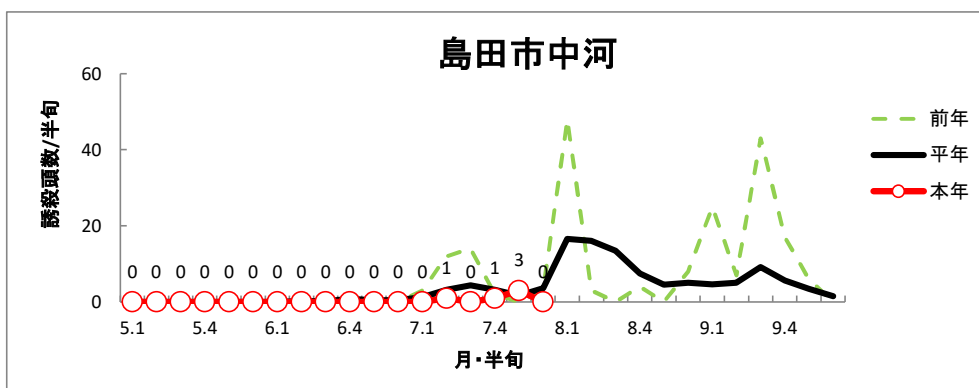

# 令和4年度 ヒメトビウナカ誘殺状況（7月第6半旬 現在）

※ 平年値は、過去10年間の調査結果を平均した数値です。  
 グラフは、半旬ごとに集計し次第、随時更新しています。

# 令和4年度 セジロウナカ誘殺状況（7月第6半旬 現在）

※ 平年値は、過去10年間の調査結果を平均した数値です。  
 グラフは、半旬ごとに集計し次第、随時更新しています。

## 令和4年度 トビイロウンカ誘殺状況（7月第6半旬 現在）

※ 平年値は、過去10年間の調査結果を平均した数値です。  
 グラフは、半旬ごとに集計し次第、随時更新しています。