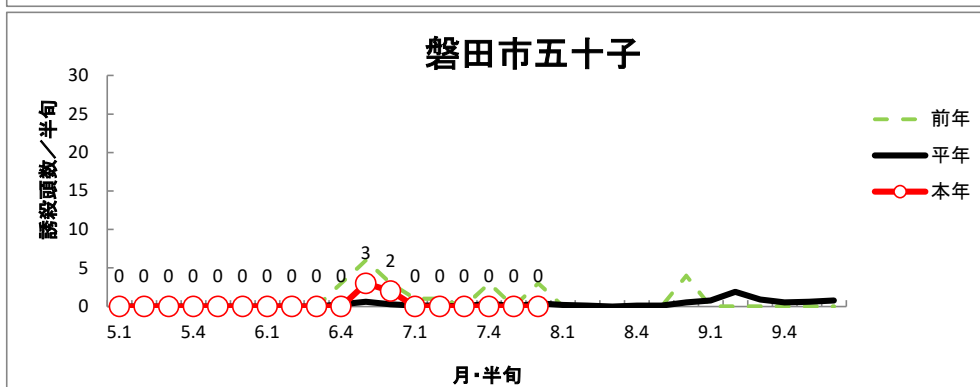

# 令和4年度 ヒメトビウナカ誘殺状況（7月第6半旬 現在）

※ 平年値は、過去10年間の調査結果を平均した数値です。  
 グラフは、半旬ごとに集計し次第、随時更新しています。

# 令和4年度 セジロウナカ誘殺状況（7月第6半旬 現在）

※ 平年値は、過去10年間の調査結果を平均した数値です。  
 グラフは、半旬ごとに集計し次第、随時更新しています。

## 令和4年度 トビイロウンカ誘殺状況（7月第6半旬 現在）

※ 平年値は、過去10年間の調査結果を平均した数値です。  
 グラフは、半旬ごとに集計し次第、随時更新しています。