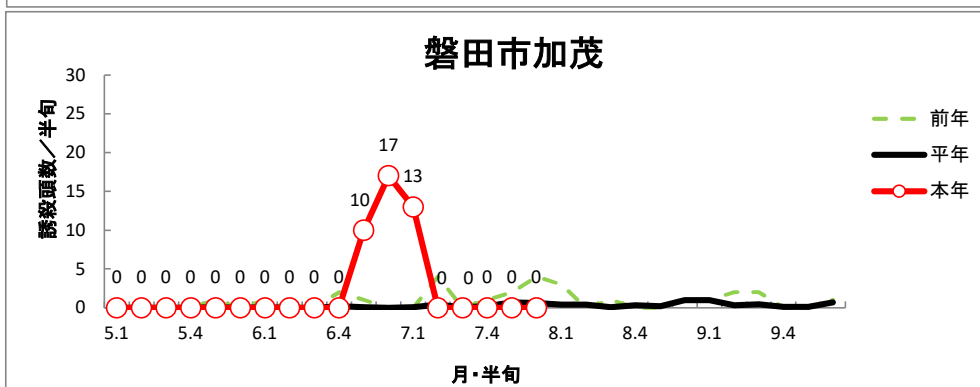

# 令和4年度 ヒメトビウナカ誘殺状況（7月第6半旬 現在）

※ 平年値は、過去10年間の調査結果を平均した数値です。  
 グラフは、半旬ごとに集計し次第、随時更新しています。

# 令和4年度 セジロウナカ誘殺状況（7月第6半旬 現在）

※ 平年値は、過去10年間の調査結果を平均した数値です。  
 グラフは、半旬ごとに集計し次第、随時更新しています。

## 令和4年度 トビイロウンカ誘殺状況（7月第6半旬 現在）

※ 平年値は、過去10年間の調査結果を平均した数値です。  
 グラフは、半旬ごとに集計し次第、随時更新しています。